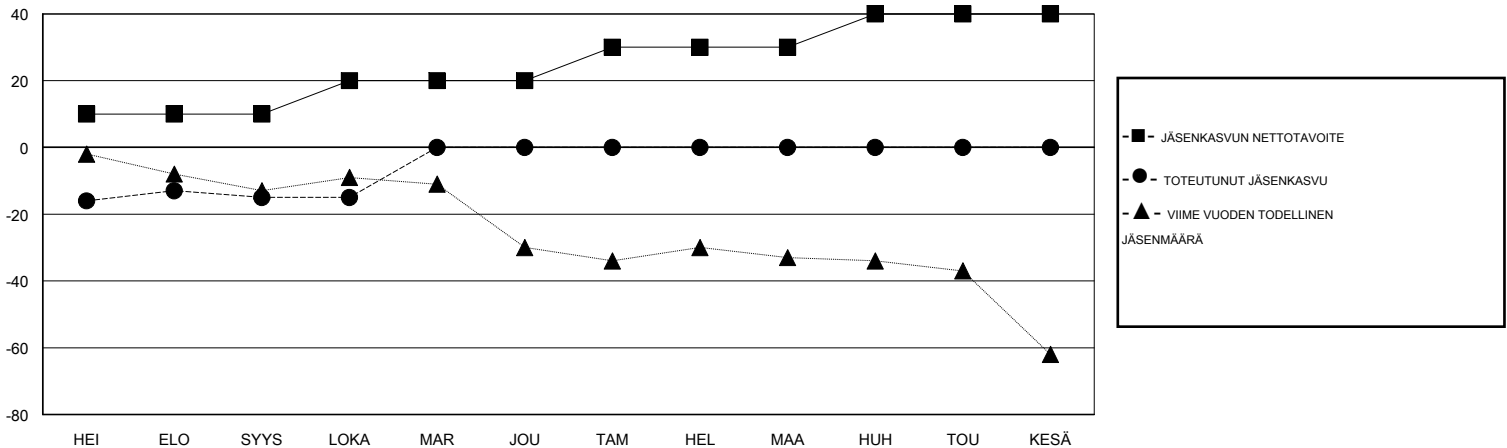

MONTHLY MEMBERSHIP PROGRESS REPORT

District 107 I

Results as of: 10/31/2019

GMT:

SIJAINI FINLAND

GMT VAALIPIIRI

Klubit				jäsenä			
TULOKSET 2019-2020				TULOKSET 2019-2020			
NELJÄNNES	UUDEN KLUBIN TAVOITE	UUDET KLUBIT	LOPETETUT KLUBIT	NELJÄNNES	JÄSENKASVUN NETTOTAVOITE	TOTEUTUNUT JÄSENKASVU	POISTETUT JÄSENET (mukaan lukien siirrot)
HEI/ELO/SYYS	0	0	0	HEI/ELO/SYYS	10	19	29
LOKA/MAR/JOU	1	0	0	LOKA/MAR/JOU	10	9	8
TAM/HEL/MAA	0	0	0	TAM/HEL/MAA	10	0	0
HUH/TOU/KESÄ	1	0	0	HUH/TOU/KESÄ	10	0	0

TAVOITTEET JA UUDET KLUBIT, KUMULATIIVINEN

TAVOITTEET JA JÄSENET, KUMULATIIVINEN

LAKKAUTETUT KLUBIT: 0

12 CLUBS OF 54 LISÄNNYT YHDEN TAI USEAMMAN UUTTA JÄSENTÄ

SUKUPUOLIJAKAUMA

MIES 845 (75.38%)
NAINEN 276 (24.62%)