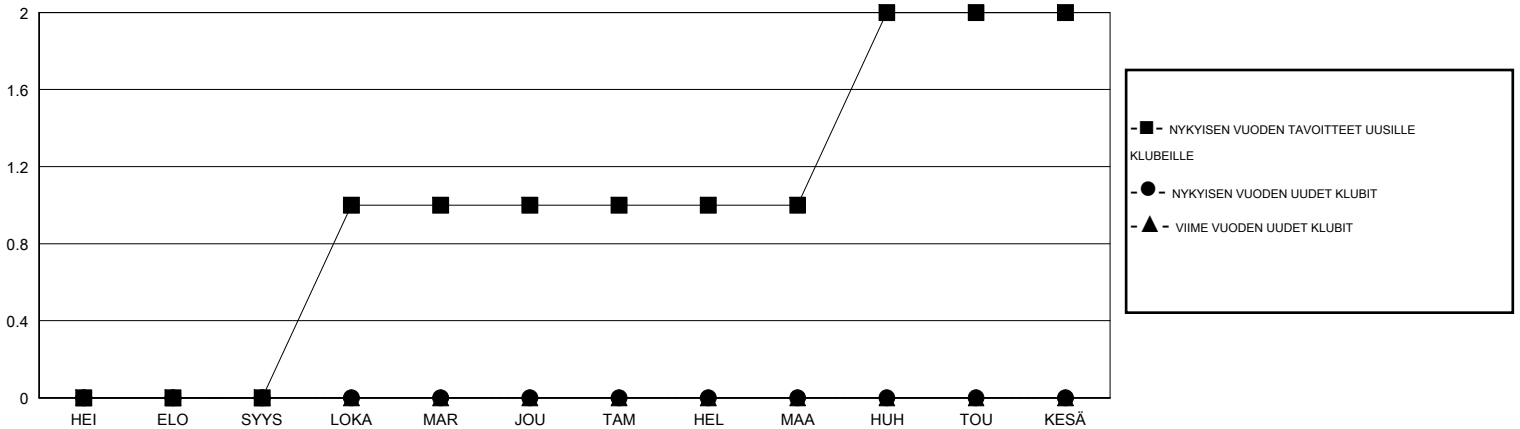

MONTHLY MEMBERSHIP PROGRESS REPORT

District 107 I

Results as of: 10/31/2019

GMT:

SIJAINI FINLAND

GMT VAALIPIIRI

Klubit				jäsenä			
TULOKSET 2019-2020				TULOKSET 2019-2020			
NELJÄNNES	UUDEN KLUBIN TAVOITE	UUDET KLUBIT	LOPETETUT KLUBIT	NELJÄNNES	JÄSENKASVUN NETTOTAVOITE	TOTEUTUNUT JÄSENKASVU	POISTETUT JÄSENET (mukaan lukien siirrot)
HEI/ELO/SYYS	0	0	0	HEI/ELO/SYYS	10	19	29
LOKA/MAR/JOU	1	0	0	LOKA/MAR/JOU	10	9	8
TAM/HEL/MAA	0	0	0	TAM/HEL/MAA	10	0	0
HUH/TOU/KESÄ	1	0	0	HUH/TOU/KESÄ	10	0	0

TAVOITTEET JA UUDET KLUBIT, KUMULATIIVINEN

TAVOITTEET JA JÄSENET, KUMULATIIVINEN

LAKKAUTETUT KLUBIT: 0

12 CLUBS OF 54 LISÄNNYT YHDEN TAI USEAMMAN UUTTA JÄSENTÄ

SUKUPUOLIJAKAUMA

MIES 845 (75.38%)
NAINEN 276 (24.62%)